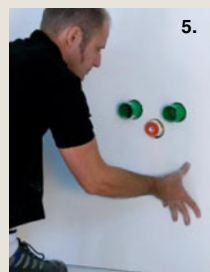

SE/ **HOLE IN ONE®** är framtagen i samarbete
med ledande VVS fabrikanter.

NO/ **HOLE IN ONE®** ble utviklet i samarbeid
med ledende VVS-produsenter.

Återförsäljare / Forhandler:

JIJ-plast

Tel. + 46 42 22 00 15 info@jij-plast.se www.jij-plast.se

innehåller/ Inneholder
magneter